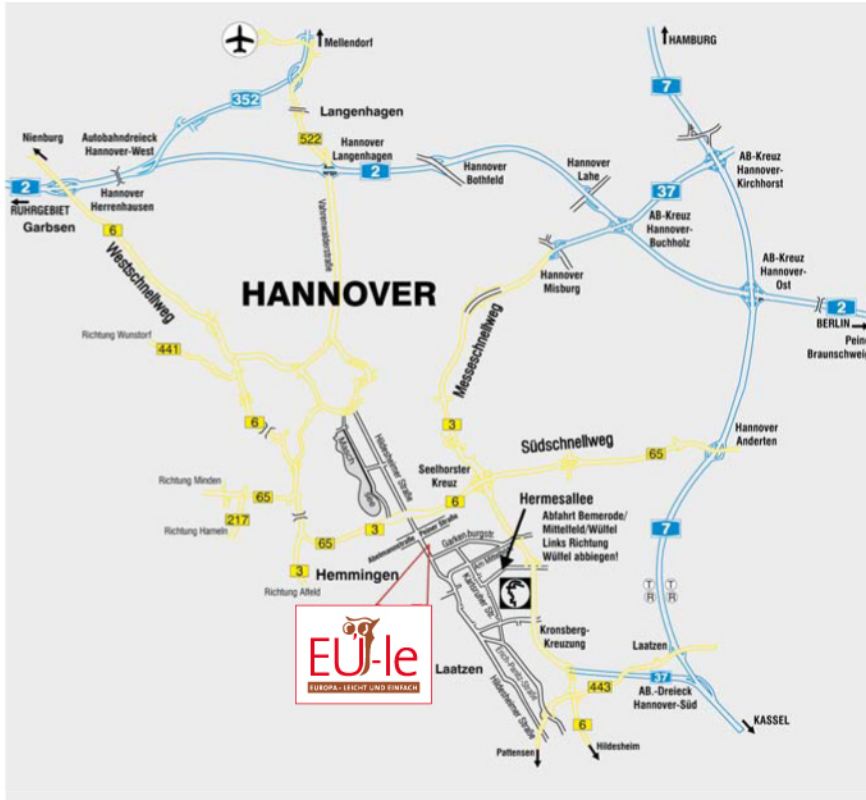

Das Timon-Carré

EU-le

EUROPA - LEICHT UND EINFACH

So kommen Sie zu uns!

Einfach · schnell · bequem · mit Pkw · mit öffentlichen Verkehrsmitteln

Aus allen Richtungen:

Folgen Sie auf der **A7** und der **A2** immer der Beschilderung „Messe“; So werden Sie auf den **Messeschnellweg** (A 37 / B 6) geleitet.

Aus Richtung Norden:

Am **Seelhorster Kreuz** biegen Sie rechts auf den **Südschnellweg** (B 65) Richtung Ricklingen ab. Nehmen Sie die nächste **Ausfahrt in Richtung Innenstadt**. Ordnen Sie sich links ein und biegen an der Ampel links in die **Hildesheimer Straße** Richtung Süden ab.

Fahren Sie auf dem **Messeschnellweg** bis zum Seelhorster Kreuz. Nehmen Sie die **Abfahrt Richtung Ricklingen** und verlassen Sie den Südschnellweg an der **Ausfahrt in Richtung Innenstadt**. Danach wie aus Richtung Norden.

Über die Hildesheimer Straße Richtung Laatzen, Sarstedt, Hildesheim.

Zur Messe mit dem Pkw:

Hildesheimer Straße Richtung Süden. Zur Messe **Eingang Nord** an der Garkenburgstraße links ab und der Ausschilderung folgen. Zum **Eingang West** an der Kronsbergstraße links abbiegen.